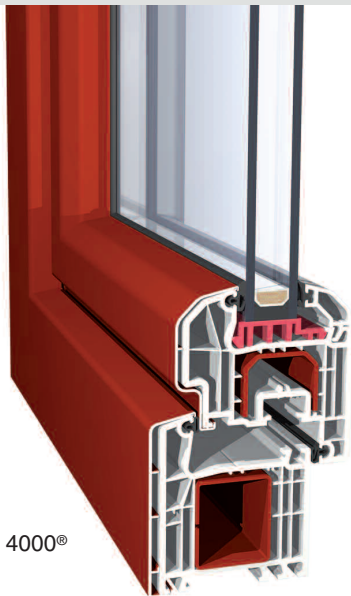

aluplast[®]
Kunststoff-Fenstersysteme

aluskin classic
Eine starke Verbindung

aluskin classic | Schöne Form und innovative Technik

Kunststoff-Fenster mit außen aufgebrachter Aluminiumschale bieten Ihnen nahezu unbegrenzte Farbvielfalt und herausragende Wärmedämmwerte gegenüber herkömmlichen Aluminiumfenstern – innovative Fenstertechnik in ihrer schönsten Form.

IDEAL 4000®

aluskin classic Ihre Vorteile im Überblick

- pulverbeschichtete, lackierte oder eloxierte Oberflächen
- die Aluminiumschale sorgt für noch mehr Stabilität
- modernes Aluminiumdesign im Außenbereich
- individuelle Farbgestaltung gemäß RAL-Farbpalette