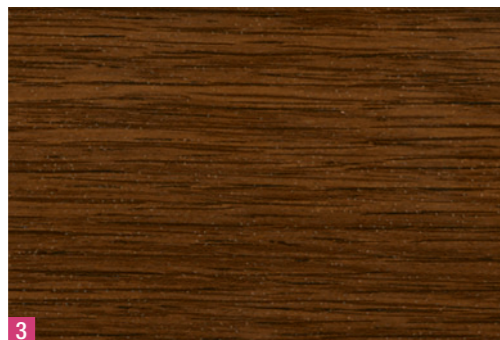

1 Dekor Braun genarbt

Farb-Nr. 9631
Renolit-Farbe: 851805-167

2 Dekor Mooreiche 2 genarbt

Farb-Nr. 4914
Renolit-Farbe: 2052089-167

3 Dekor Eiche dunkel 1 genarbt

Farb-Nr. 9638
Renolit-Farbe: 3149008-167

4 Dekor Mahagoni genarbt