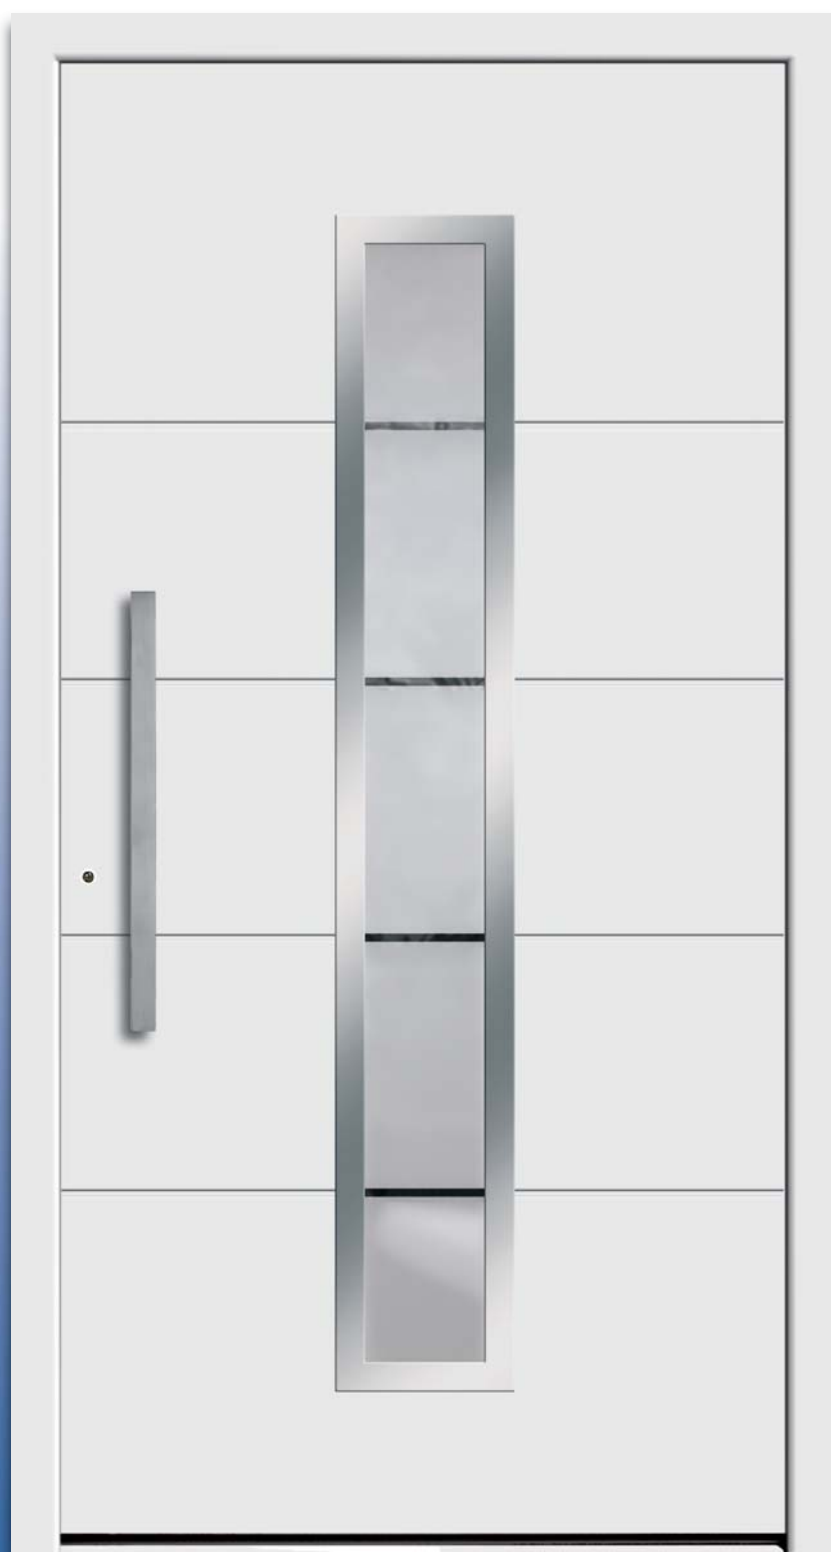

## Modell 6817 - Erhabene Rahmen

(A)

(B)

(C)

Detail Modell 6817  
Edelstahl-Rahmen und Zierstangen

(A) **Verglasung:** G 1154 mattiertes Glas mit klarem Rand | **Farbe:** Dekor AnTeak | **Griff:** 9023-13 Edelstahl

## Modell 6864 - Edelstahl-Lisenen

(A)

(B)

(C)

(A) **Edelstahl-Lisenen** | **Verglasung:** Satinato weiß | **Griff:** 9027-13 Edelstahl, integriert

(B) **Edelstahl-Lisenen** | **Verglasung:** Satinato weiß | **Farbe:** Dekor Sienna Noce | **Griff:** 9027-13 Edelstahl, integriert

(C) **Edelstahl-Lisenen** | **Verglasung:** Klarglas | **Farbe:** Dekor Anthrazitgrau | **Griff:** 9026-13 Edelstahl

## Modell 6560 - Edelstahlrahmen

(A)

(B)

(C)

(A) **Verglasung:** Klarglas | **Farbe:** Dekor Weinrot | **Edelstahl-Designsockel** SB 700-3 | **Griff:** 1035-13 Edelstahl, integriert

(B) **Verglasung:** Klarglas | **Farbe:** Dekor Anthrazitgrau | **Edelstahl-Designsockel** SB 700-3 | **Griff:** 1035-13 Edelstahl, integriert