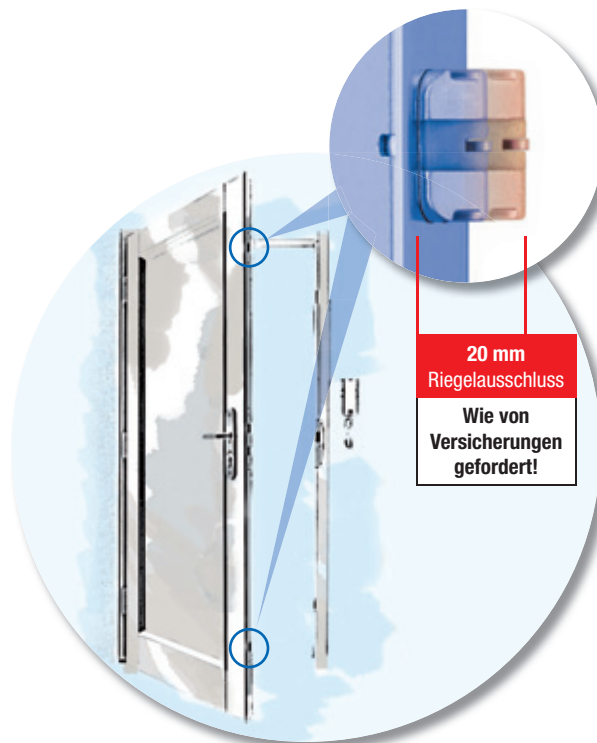

## Versichert ohne abzuschließen – mit der Mehrfachverriegelung G.U-SECURY Automatic ...

Die Mehrfachverriegelungen G.U-SECURY Automatic für Türen aus Holz, Kunststoff und Metall bieten ein Höchstmaß an Sicherheit und Funktionalität, da das Verriegeln der Tür durch die Fallenriegel automatisch erfolgt! Ein manuelles Abschließen ist nicht mehr notwendig.

Beim Zuziehen der Tür schließen die automatischen Fallenriegel 20 mm aus und sind gegen Zurückdrücken blockiert. Mit ihrer VdS-Zulassung eignen sich diese Verschlusssysteme optimal für einbruchhemmende Türen.