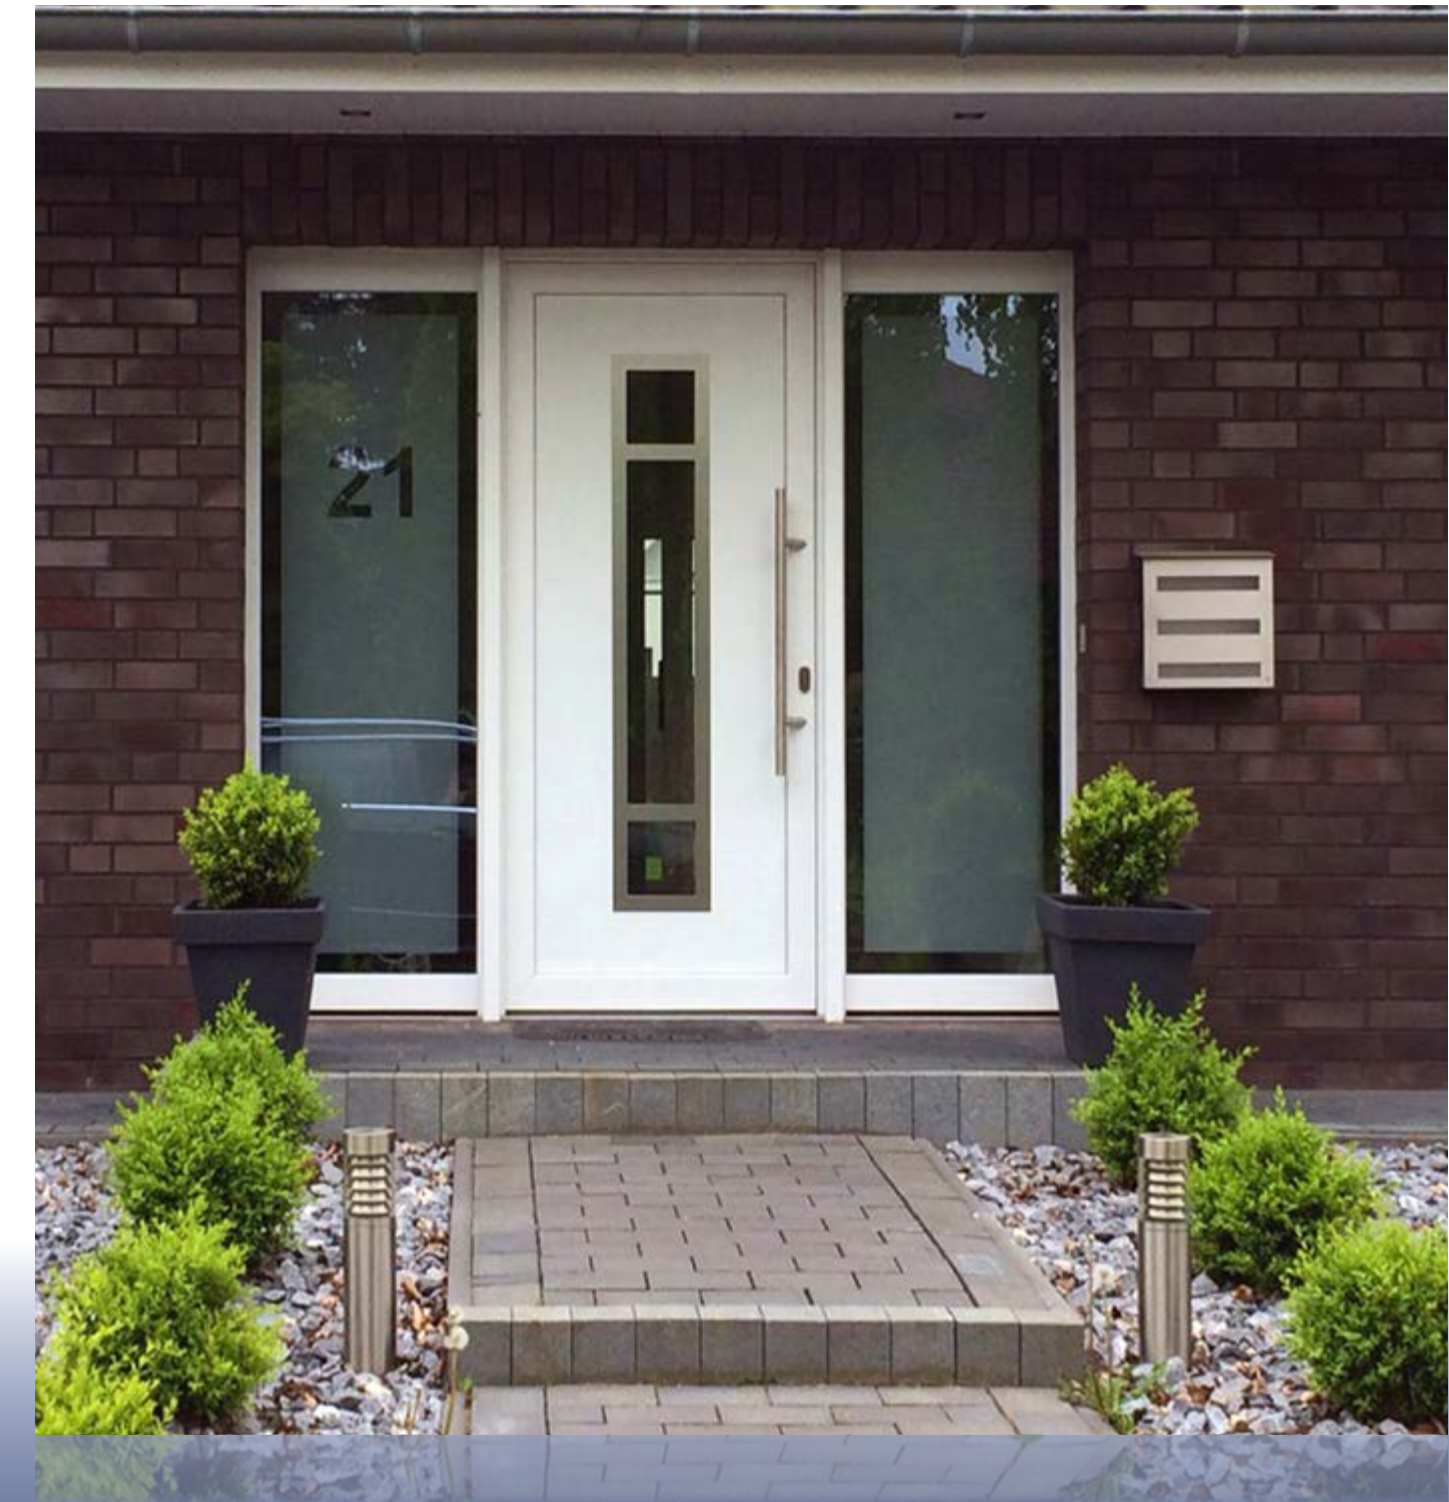

Für die genaue Farbabstimmung nutzen Sie bitte Originalmuster.
Aufgrund der unterschiedlichen Türgrößen kann es zu optischen Veränderungen kommen.