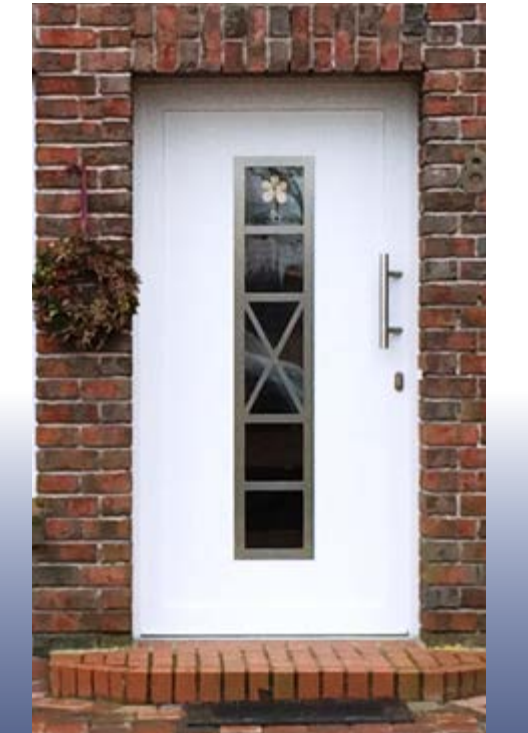

OMEGA 7
3-fach Iso-Wärmeschutzglas,
klar, Rahmen beidseitig