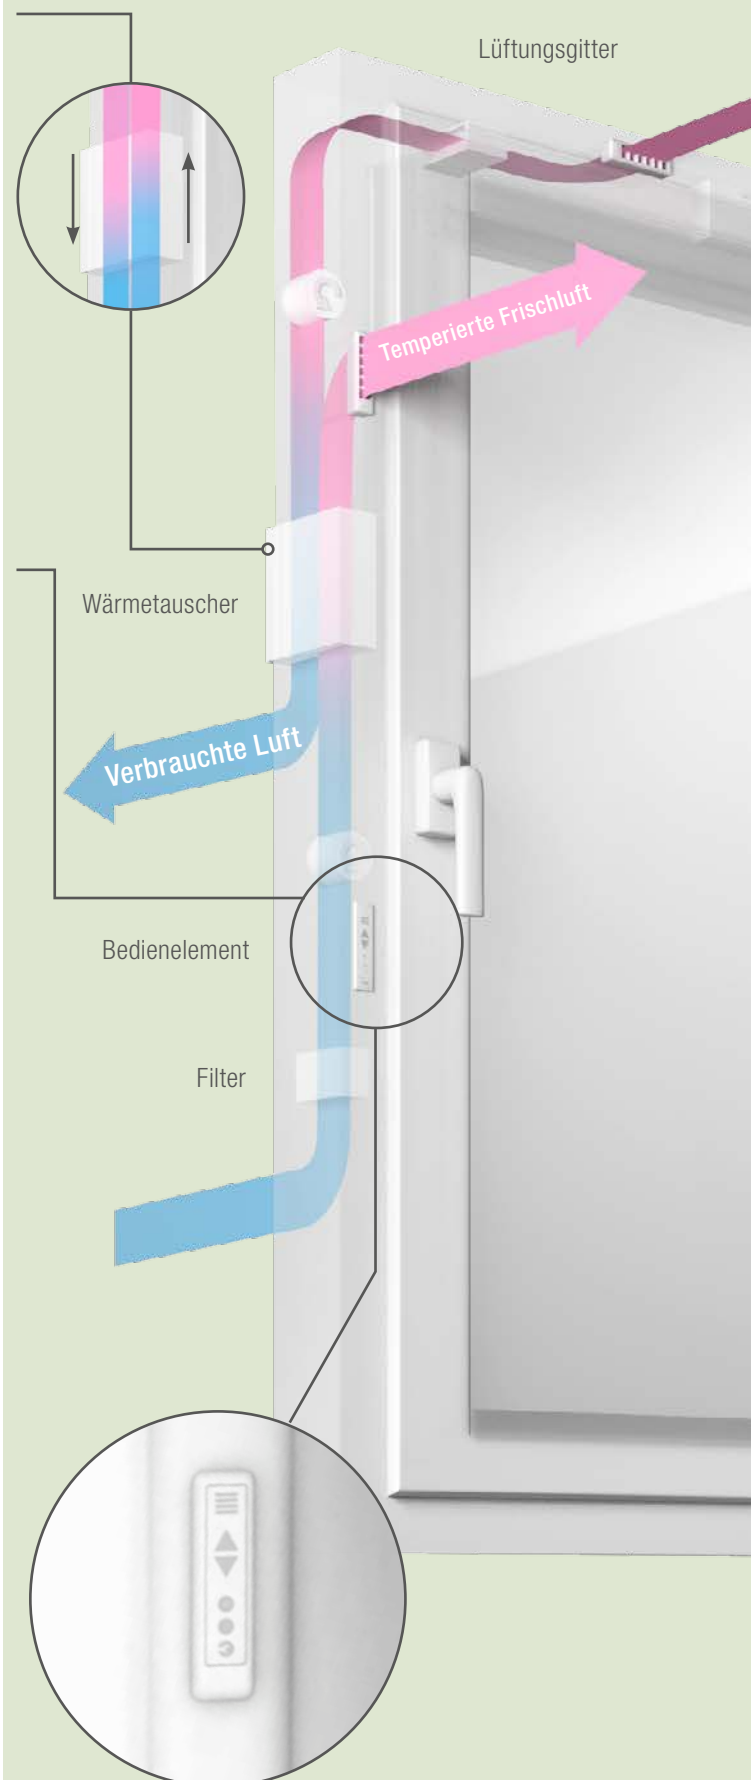

So sparen Sie Heizkosten und wertvolle Ressourcen – gut für die Umwelt und Ihren Geldbeutel!

INTUITIVE BEDIENUNG

Mit 4 Leistungsstufen

So geht komfortables Lüften heute

Über zwei Pfeiltasten am Bedienelement können Sie zwischen vier Stufen wählen und so die Belüftung individuell anpassen. Das dezente Bedienfeld zeigt alles auf einen Blick (Lüftungsstufe, Filterwechsel, Frostschutzmodus).

Beim Einstellen der Stufe 4 stellt sich das System nach zwei Stunden automatisch auf die vorher eingestellte Stufe zurück. So kann eine Intensivlüftungsphase nutzerunabhängig beendet werden, z. B. nach dem Duschen. Pro Tag werden so nur zwei Cent verbraucht.

GENEO INOVENT – das Fenster mit inneren Werten.

AUSSENLUFT FILTERN

Bis zu 80 % weniger Pollen*

Atmen Sie auf

Der in den Fensterrahmen integrierte Grobstaubfilter der Klasse G3 lässt den Großteil an Insekten, Sand, Blütenstaub, Sporen und Pollen zuverlässig draußen.*