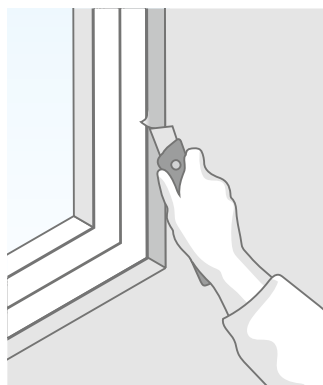

KLEINER AUFWAND – GROSSE LEISTUNG

Im Handumdrehen zum neuen Fenster

Der Einbau des GENEO INOVENT Fensters ist nicht nur einfach und sauber, sondern auch in nur 2–3 Stunden erledigt.

Im Handumdrehen zum neuen Fenster:

Da das Lüftungssystem des GENEO INOVENT Fensters komplett im Rahmen steckt, sind zum Einbau keine Stemmarbeiten am Mauerwerk nötig. Dadurch entsteht so gut wie kein Schmutz.

Der Fensteraustausch geschieht in drei simplen Schritten:

Schritt 1: Altes Fenster raus

- Praktisch kein zusätzlicher Schmutz
- Kein extra Lärm

Schritt 2: GENEO INOVENT rein

- Passgenaues Fenster einsetzen
- Geringer Arbeitsaufwand dank vollständig im Rahmen integrierter Technik
- Anschluss an das Hausstromnetz