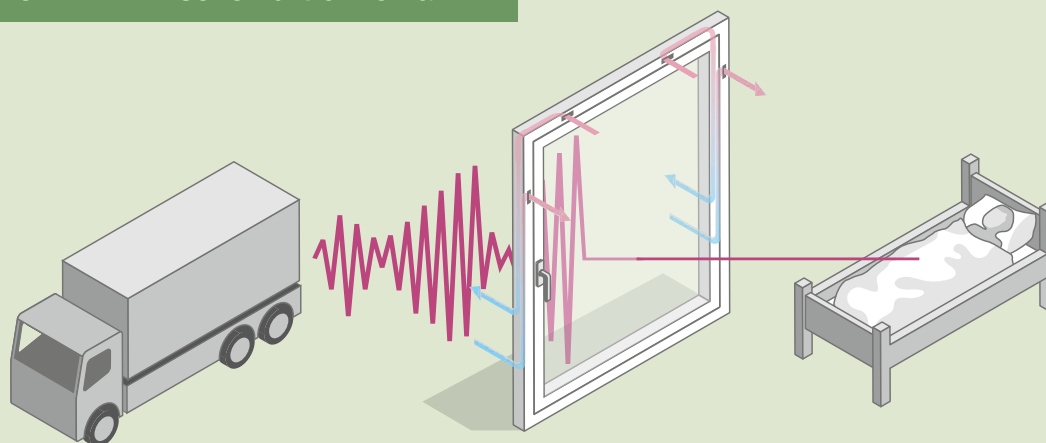

GENEO INOVENT ÜBERZEUGT IN ALLER STILLE

Der Luftaustausch funktioniert automatisch und ist dabei extrem leise – praktisch unhörbar.

Aufgrund des geringen Eigengeräusches ist das GENEО INOVENT Fenster sogar für Schlafräume geeignet.

Schluss mit Lärm

Das GENEО INOVENT Fenster lüftet geschlossen und sorgt Tag und Nacht für die nötige Ruhe.

GENEO INOVENT – frISCHE LUFT OHNE LÄRM

16-fache Lärmreduktion - 24 Stunden frISCHE LUFT. Für Ihren erholsamen Schlaf.