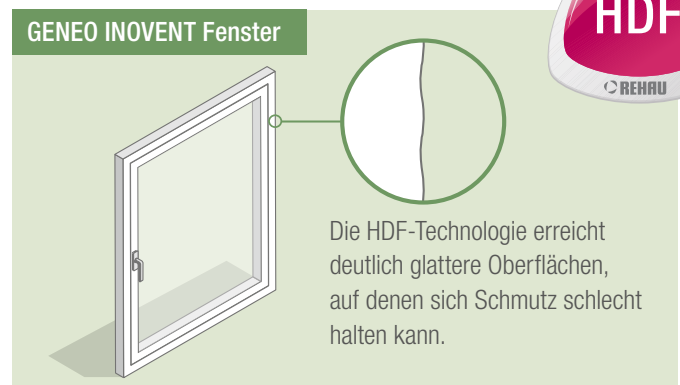

Der Fensteraustausch geschieht in drei simplen Schritten:

Schritt 1: Altes Fenster raus

- Praktisch kein zusätzlicher Schmutz
- Kein extra Lärm

Schritt 2: GENEO INOVENT rein

- Passgenaues Fenster einsetzen
- Geringer Arbeitsaufwand dank vollständig im Rahmen integrierter Technik
- Anschluss an das Hausstromnetz

Schritt 3: Einfach einschalten

- Kompletter Einbau in nur 2–3 Stunden
- Einschalten und wohlfühlen

Einfach eine saubere Sache!
GENEO INOVENT ist schnell und sauber montiert.

INTELLIGENTE TECHNIK NUTZEN

Für Ihr Zuhause und den Klimaschutz

Auch in Sachen Reinigung ist das GENEO INOVENT Fenster innovativ und komfortabel: Durch die neue HDF-Formel setzen sich Schmutzpartikel am Fensterrahmen wesentlich schwerer ab als auf herkömmlichen Oberflächen.

HDF – High Definition Finishing

Die HDF-Formel wurde von REHAU Technikern entwickelt und sorgt für beste Oberflächen-Eigenschaften und brillanten Glanz.

Und die Pflege wird zum Kinderspiel

Dank der HDF-Formel bleibt GENEO INOVENT länger sauber und ist leichter zu pflegen als gängige Standardfenster. Auch die abgerundeten Ecken von Lüftungsgittern und Bedienelement lassen sich gut reinigen.