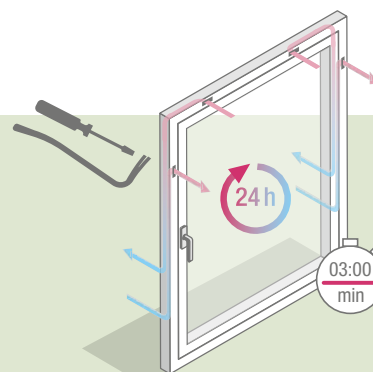

Wer den ganzen Tag außer Haus ist, muss nicht auf frische Luft verzichten: dank GENE O INOVENT mit integriertem Lüftungssystem.

Ganz sicher lüften.

Gekippte Fenster sind offene Fenster und stellen für Einbrecher keinerlei Hindernis dar.