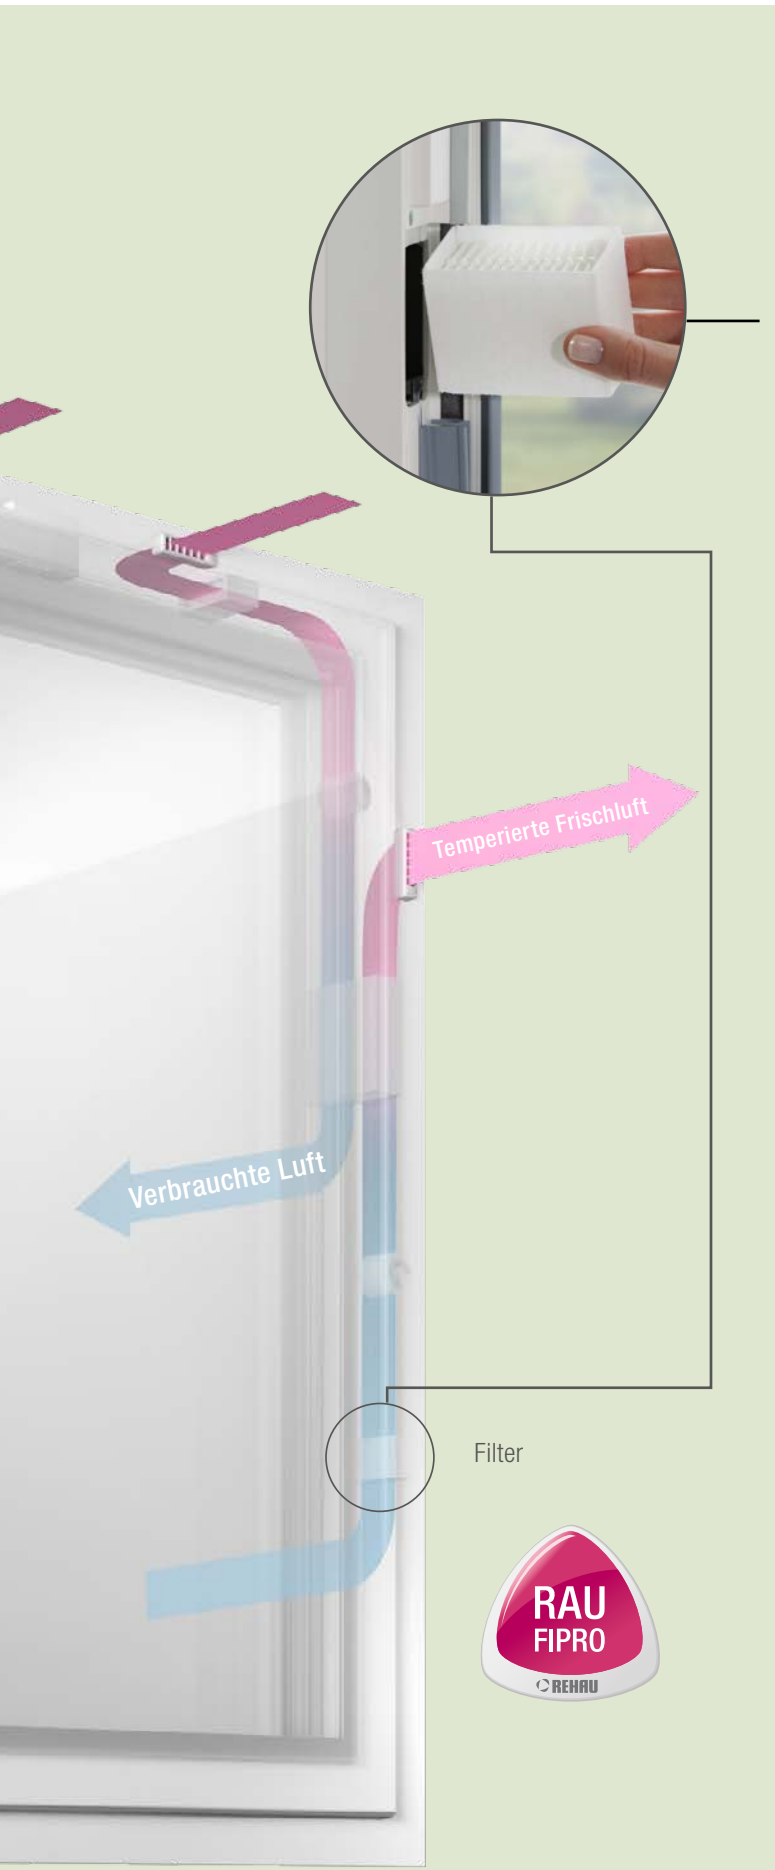

EINFACHE WARTUNG

Ohne Aufwand

Die Wartung wird zum Kinderspiel

GENEO INOVENT ist komfortabel in der Wartung: Sämtliche Komponenten sind leicht zugänglich und können bei Bedarf gewechselt werden – die Filter sogar werkzeuglos. Den Filter können Sie bequem online direkt zu sich nach Hause bestellen.

GENEO INOVENT – das Fenster mit inneren Werten.

AUSSENLUFT FILTERN

Bis zu 80 % weniger Pollen*

Atmen Sie auf

Der in den Fensterrahmen integrierte Grobstaubfilter der Klasse G3 lässt den Großteil an Insekten, Sand, Blütenstaub, Sporen und Pollen zuverlässig draußen.*