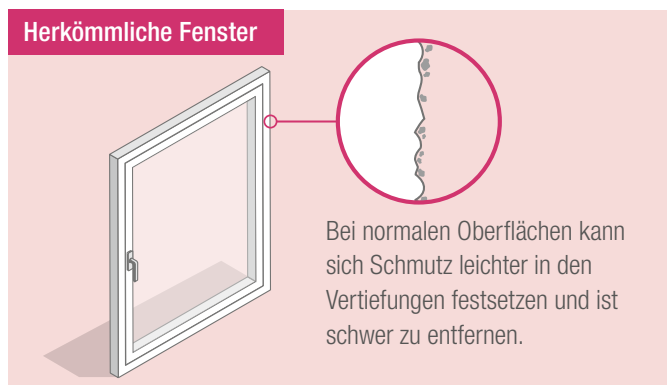

Der Fensteraustausch geschieht in drei simplen Schritten:

Schritt 1: Altes Fenster raus

- Praktisch kein zusätzlicher Schmutz
- Kein extra Lärm

Schritt 2: GENEO INOVENT rein

- Passgenaues Fenster einsetzen
- Geringer Arbeitsaufwand dank vollständig im Rahmen integrierter Technik
- Anschluss an das Hausstromnetz

Schritt 3: Einfach einschalten

- Kompletter Einbau in nur 2–3 Stunden
- Einschalten und wohlfühlen

Einfach eine saubere Sache!
GENEO INOVENT ist schnell und sauber montiert.

INTELLIGENTE TECHNIK NUTZEN

Für Ihr Zuhause und den Klimaschutz

Auch in Sachen Reinigung ist das GENEO INOVENT Fenster innovativ und komfortabel: Durch die neue HDF-Formel setzen sich Schmutzpartikel am Fensterrahmen wesentlich schwerer ab als auf herkömmlichen Oberflächen.

HDF – High Definition Finishing

Die HDF-Formel wurde von REHAU Technikern entwickelt und sorgt für beste Oberflächen-Eigenschaften und brillanten Glanz.

Und die Pflege wird zum Kinderspiel

Dank der HDF-Formel bleibt GENEO INOVENT länger sauber und ist leichter zu pflegen als gängige Standardfenster. Auch die abgerundeten Ecken von Lüftungsgittern und Bedienelement lassen sich gut reinigen.