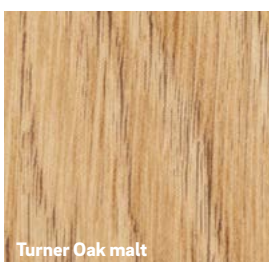

© Volker Schrank

**Links:** Turner Oak malt in Kombination mit rohem Sichtbeton sorgt für coole Eleganz

**Mitte oben:** Holzhaus modern interpretiert mit Sheffield Oak concrete als natürlich anmutender Kontrast

**Mitte unten:** Sheffield Oak alpine in naturbelassener Holzfassade, deren Farbton sich durch Verwitterung im Laufe der Zeit der Fensterfarbe angeglichen hat

**Flexibel kombinierbar**

Mit REHAU Fensterprofilen können Sie Materialien und Farben innen und außen flexibel nach Ihren individuellen Wünschen kombinieren.