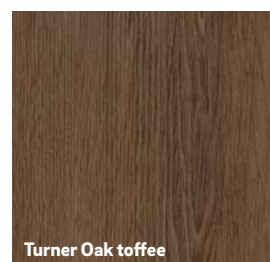

Turner Oak toffee