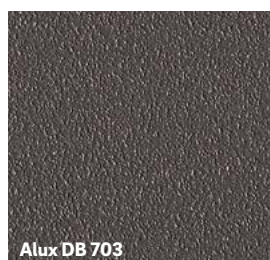

Beispielhafte Dekorauswahl