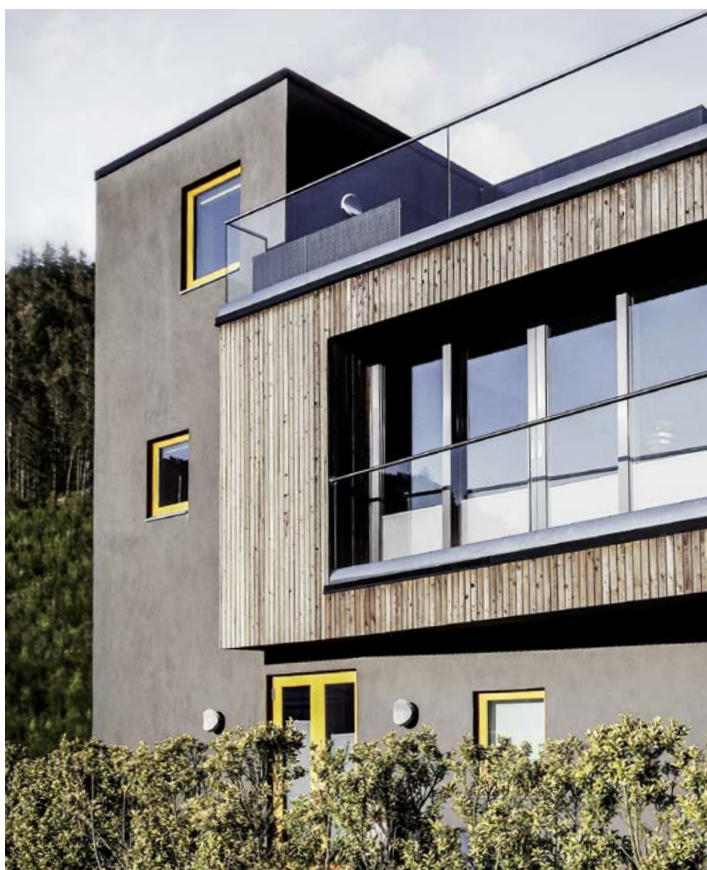

Überraschende Akzente

Für alle, die das Besondere schätzen. Wer schlichter Architektur spannende Akzente mit trendigen Farben verleihen möchte, findet mit KALEIDO COLOR die passende Auswahl an nahezu allen RAL Farben.