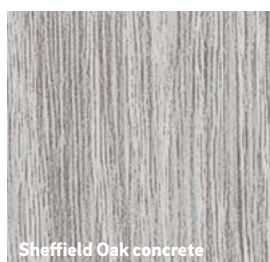

Sheffield Oak alpine

Sheffield Oak concrete