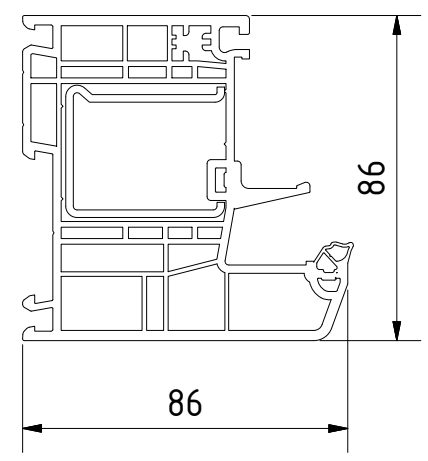

Grove FSALU881

Rehau Geneo 86

Zeichner IOL	Datum 3/30/2020	Revision	Bemerkung	
		Beschreibung Skyforce mit Rollladenführungsprofil		
		Artikel Nummer Skyforce III	Größe A4	Maßstab 1 : 2