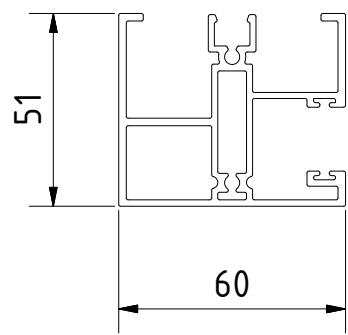

Grove FSALU881

Rehau Geneo 86

Zeichner IOL	Datum 3/30/2020	Revision	Bemerkung	
		Beschreibung Skyforce mit Rollladenführungsprofil		
		Artikel Nummer Skyforce III	Größe A4	Maßstab 1 : 2