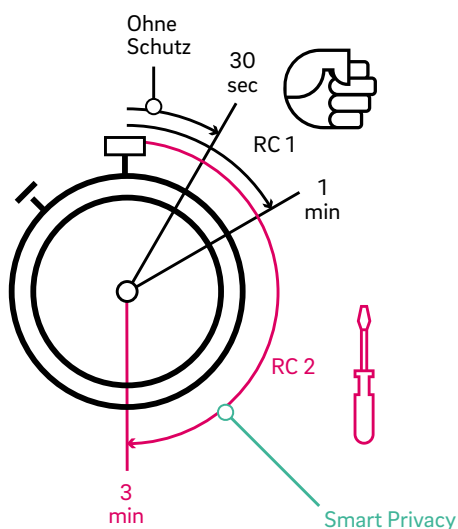

Widerstandsfähigkeit für noch mehr Schutz

Mit Smart Privacy schützen Sie sich nicht nur vor ungewollten Blicken. Der spezielle Glasaufbau macht die Scheiben besonders widerstandsfähig, auch gegen Einbruchversuche. Fenster mit Smart Privacy erreichen die Widerstandsklasse RC 2.

Fenster mit der Widerstandsklasse RC 1 weisen einen geringen Einbruchschutz auf und können daher in relativ kurzer Zeit überwunden werden. Bei höheren Widerstandsklassen wird hingegen bedeutend mehr Zeit und vor allem auch schwereres Werkzeug benötigt.