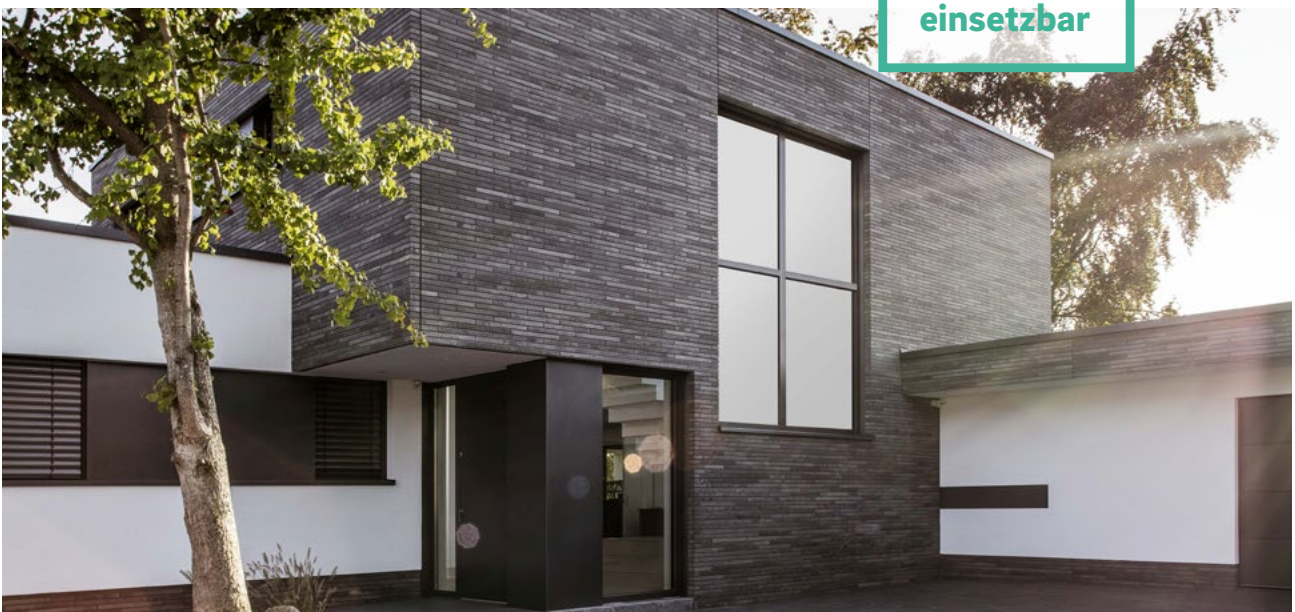

Gewappnet für Wind und Wetter

Bestehende Privatsphäre-Lösungen weisen oftmals offensichtliche Schwachstellen auf und sind anfällig gegenüber verschiedenen Witterungsbedingungen. Mit REHAU Smart Privacy entscheiden Sie sich für eine stabile und langlebige Lösung, die unabhängig von der Wetterlage den gewünschten Sichtschutz bietet. Sturm und Hagel? Kein Problem.

Absturzsichere Verglasung

Durch die besondere Widerstandsfähigkeit der Smart Privacy Verglasung können die smarten Fenster in Form einer Festverglasung als Absturzsicherung dienen und damit einen französischen Balkon ersetzen. Beim Einsatz von Flügeltüren bietet die Absturzsicherung REHAU SKYFORCE die optimale Ergänzung. Leben Sie stilvoll, sicher und sorgenfrei, ohne dabei auf beste Sicht ins Freie zu verzichten.

Langlebigkeit ganz ohne Wartung

Klassische Rollladensysteme sollten regelmäßig gereinigt werden, um Ablagerungen zu vermeiden. Für die maximale Haltbarkeit wird zudem die Reinigung mit einem Schmier-spray empfohlen, um die Gleiteigenschaften zu erhalten. Auf diese Wartungs- und Reinigungsprozesse können Sie mit REHAU Smart Privacy verzichten. Die smarte Verglasung übersteht problemlos mehrere Millionen Schaltzyklen – ganz ohne Wartungsaufwand.

**Als
Absturz-
sicherung
einsetzbar**