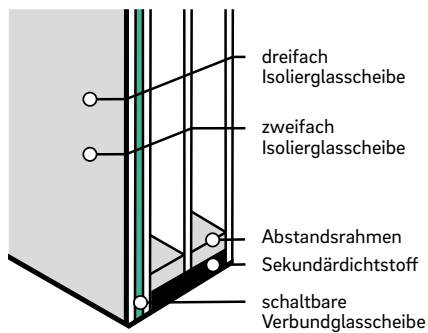

Absturzsichere Verglasung

Durch die besondere Widerstandsfähigkeit der Smart Privacy Verglasung können die smarten Fenster in Form einer Festverglasung als Absturzsicherung dienen und damit einen französischen Balkon ersetzen. Beim Einsatz von Flügeltüren bietet die Absturzsicherung REHAU SKYFORCE die optimale Ergänzung. Leben Sie stilvoll, sicher und sorgenfrei, ohne dabei auf beste Sicht ins Freie zu verzichten.

**Als
Absturz-
sicherung
einsetzbar**

Die smarte Technik hinter den schaltbaren Scheiben

REHAU Smart Privacy basiert auf einer im Verbundglas einlaminieren Flüssigkristallfolie, die durch Anlegen von Spannung ihren Zustand verändern kann.

Funktionsweise und Scheibenaufbau

Die spezielle Isoliertescheibe des REHAU Smart Privacy Systems besteht aus einer schaltbaren Verbundglasscheibe und ein oder zwei weiteren Einfachglasscheiben. Die Smart Privacy Isoliertescheibe kann aus unterschiedlichen Glas- und Gaskombinationen hergestellt werden.