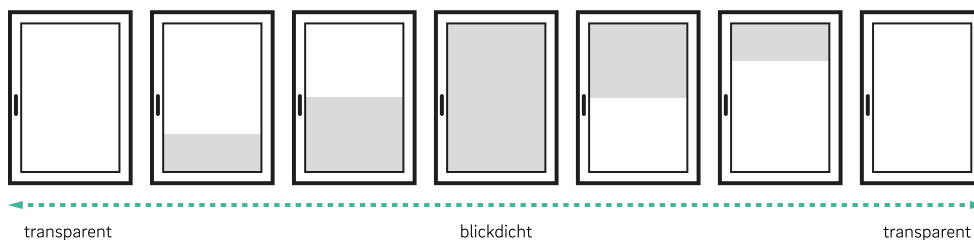

Klare Sicht im Handumdrehen

Genauso wichtig wie Privatsphäre, ist der Durchblick im richtigen Moment. In der Haustür oder im Seitenteil integriert bietet die Smart Privacy Verglasung so lange Sichtschutz wie gewünscht und lässt auf Knopfdruck durchblicken, wer sich vor der Tür befindet. Sie haben die Kontrolle.

REHAU Smart Privacy gibt es in zwei verschiedenen Ausführungen. So lässt sich die neue Privatsphäre-Lösung ganz nach Ihren Ansprüchen gestalten.

REHAU Smart Privacy One

Smart Privacy One kann den Zustand der kompletten Fensterfläche verändern, d. h. vollflächig blickdicht oder vollflächig transparent geschaltet werden.

Schaltzustände

REHAU Smart Privacy Select

Smart Privacy Select kann sowohl vollflächig als auch in einzelnen Segmenten, von oben nach unten – oder umgekehrt – blickdicht geschaltet werden. So kann beispielsweise nur das obere Drittel des Fensters transparent bleiben und gewährt weiterhin einen schönen Ausblick, während der untere Bereich die gewünschte Diskretion bietet.

Maximale Flexibilität

dank **einzel** steuerbarer Segmente

Schaltzustände

Genießen Sie die Leichtigkeit.

Mit REHAU Smart Privacy profitieren Sie nicht nur von smarterer Funktion und moderner Ästhetik, sondern auch von maximalem Komfort.