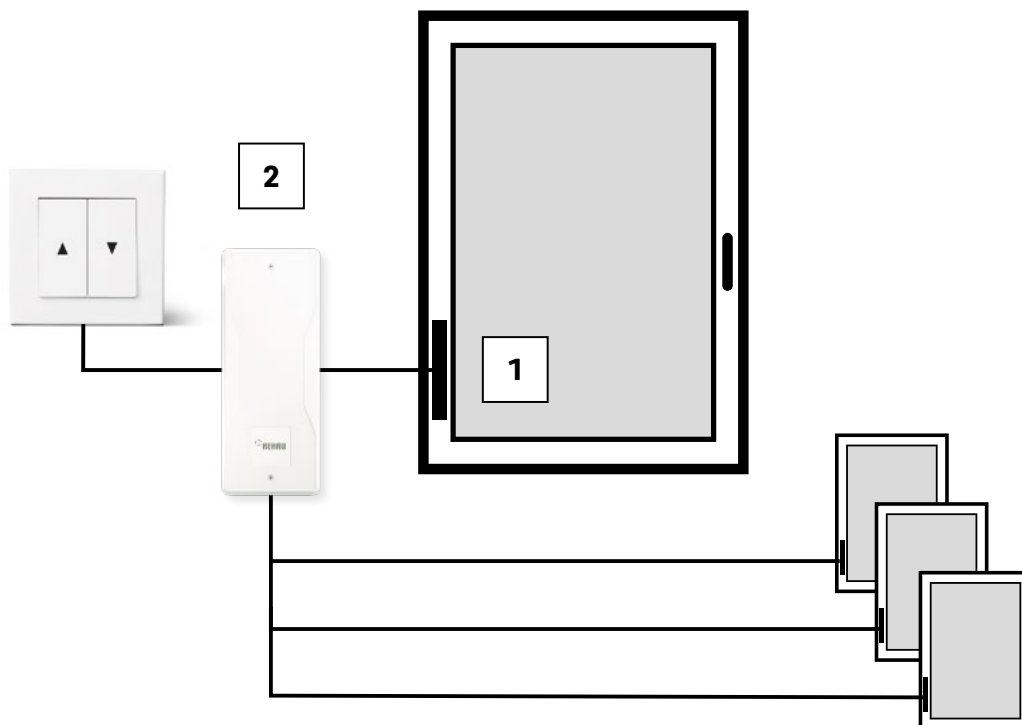

Funktionsweise und Scheibenaufbau

Die spezielle Isoliertescheibe des REHAU Smart Privacy Systems besteht aus einer schaltbaren Verbundglasscheibe und ein oder zwei weiteren Einfachglasscheiben. Die Smart Privacy Isoliertescheibe kann aus unterschiedlichen Glas- und Gaskombinationen hergestellt werden.

Blickdicht

Liegt keine elektrische Spannung an, so erscheint die Scheibe blickdicht, aber lichtdurchlässig (transluzent).

Transparent

Liegt an der schaltbaren Verbundglasscheibe eine elektrische Spannung an, so wird diese transparent geschaltet.

Die Bestandteile des Systems

Die Ansteuerung der einzelnen Segmente, Schnittstellen zu weiteren Systemen und Komponenten sowie die Stromversorgung erfolgen über einen Window Controller und einen Master Controller.

1

Window Controller

Der Window Controller ist eine kompakte Steuereinheit zum Schalten der einzelnen Segmente des Smart Privacy Fensters. Er wird unauffällig im Fensterflügel eingesetzt. Über einen Kabelübergang vom Fensterflügel zum Fensterrahmen ist der Window Controller mit dem Master Controller verbunden.