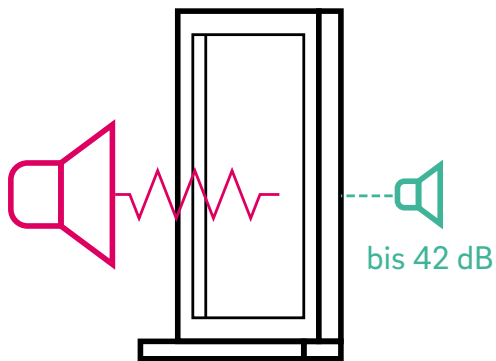

Schützt auch vor Lärm

Eine Smart Privacy Verglasung macht Ihre Fenster zum Schallschutzfenster der Klasse 4 – ganz ohne spezielle Schallschutzverglasung. Sie reduziert den Schall um bis zu 42 dB. Damit liegt der Schallschutz 10 dB höher als bei einem Standardfenster.* Bei einer Reduzierung der Umgebungsgeräusche um 10 dB verringert sich die vom Menschen wahrgenommene Lärmbelastung um die Hälfte und macht damit einen entscheidenden Unterschied in der Empfindung.

Reduzierte Blendwirkung

Gerade am Bildschirmarbeitsplatz im Home Office oder im Büro sind Blendungen und Lichtreflexe störend. Smart Privacy Fenster streuen das einfallende Sonnenlicht und reduzieren die Blendwirkung – bei gleichbleibendem Lichteinfall.