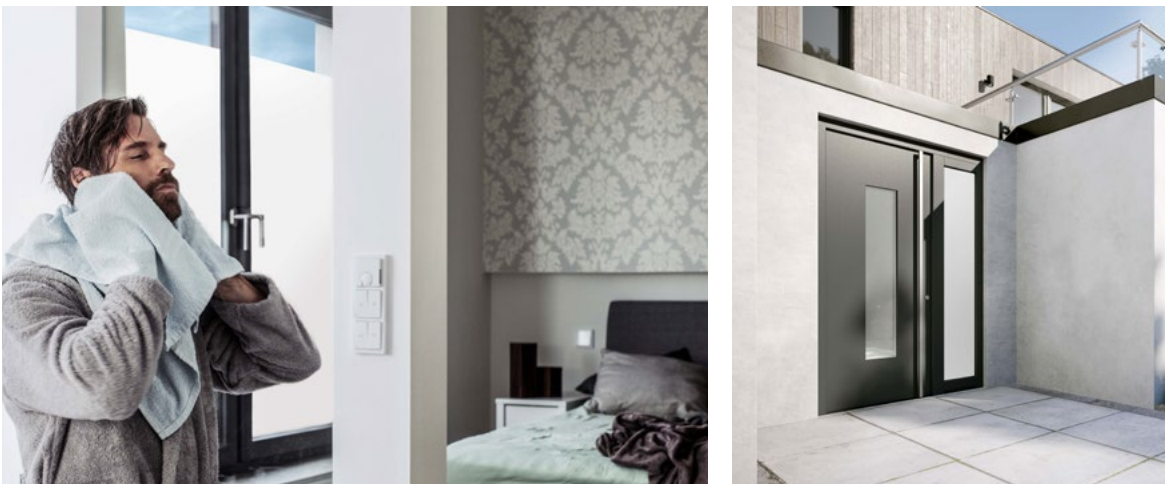

Fenster, die sich ganz nach Ihren Wünschen richten.

Bleiben Sie unbeobachtet, wann immer Ihnen danach ist. Und verschaffen Sie sich den vollen Durchblick, sobald Sie ihn brauchen.

Geschützt vor fremden Blicken

Es gibt viele Gelegenheiten in denen wir uns Privatsphäre wünschen – besonders im Badezimmer oder in beleuchteten Wohn- und Schlafräumen bei Dämmerung oder Dunkelheit. Mit REHAU Smart Privacy sind Sie nur einen Knopfdruck von der passenden Einstellung entfernt. So können Sie sich jederzeit zurückziehen und das Gefühl von Freiheit und Sicherheit in Ihren eigenen vier Wänden genießen.

Klare Sicht im Handumdrehen

Genauso wichtig wie Privatsphäre, ist der Durchblick im richtigen Moment. In der Haustür oder im Seitenteil integriert bietet die Smart Privacy Verglasung so lange Sichtschutz wie gewünscht und lässt auf Knopfdruck durchblicken, wer sich vor der Tür befindet. Sie haben die Kontrolle.