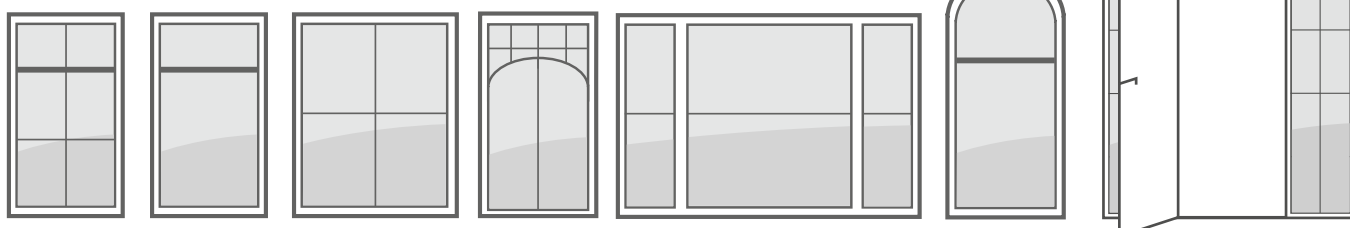

Pflegeleichte Oberfläche

Innovatives Design und aktuelle Trendfarben

Witterungsbeständig und lichtecht