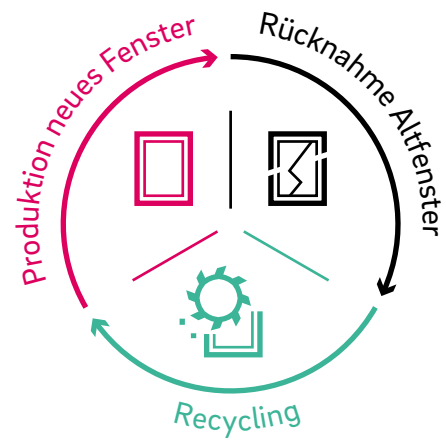

Als weltweit aktives Unternehmen trägt REHAU eine besondere Verantwortung für Mensch und Umwelt. So optimieren wir ständig unseren Ressourceneinsatz sowie die Energieeffizienz in unseren Werken und Produkten. REHAU Fensterprofile mit dem Produktlabel EcoPuls enthalten heute bereits einen Rezyklatanteil von 40 % bis zu 75 % und stehen für diesen positiven ökologischen Fußabdruck.

REHAU
EcoPuls

Sustainability
Competence

Kunststoffe im Kreislauf

Aus Altfenstern werden neue und nachhaltige Fenstersysteme – bei gleicher Qualität gegenüber REHAU Fenstern aus Frischmaterial. Das Material wird gereinigt, zerkleinert, sortiert und veredelt. Das so entstandene Rezyklat wird am Ende im Innenkern neuer Fensterprofile wiederverwertet.

Alleine dadurch gelingt REHAU eine CO₂-Einsparung von bis zu 97.000 Tonnen jährlich. Das entspricht einer Entlastung von rund 7,8 Millionen Bäumen auf einer Fläche von etwa 137.000 Fußballfeldern.

Wir bei REHAU kümmern uns selbst um den kompletten Kreislaufprozess – das ist einzigartig im Fenstermarkt.

Ausgezeichnete Nachhaltigkeit

Alle europäischen REHAU Fensterwerke sind mit dem unabhängigen Gütesiegel VinylPlus für nachhaltige Fensterproduktion zertifiziert. Rohstoffbeschaffung, Verarbeitung und auch Recycling: Entlang der gesamten Wertschöpfungskette erfüllen sie die vielfältigen und anspruchsvollen Kriterien.