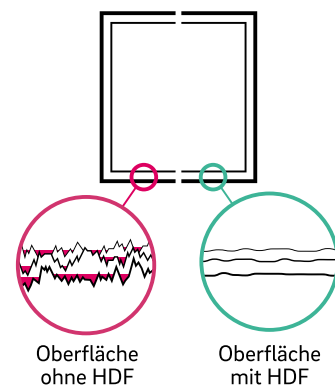

Schmutzabweisende Oberfläche

Durch grobere Strukturen kann sich in normalen Oberflächen Schmutz leichter in den Vertiefungen festsetzen und ist so schwerer zu entfernen.

High-Definition-Finishing (HDF) lässt Ihre Fenster und Türen jeden Tag wie neu erstrahlen. Die hochkomplexe Formel sorgt für eine perfekte Oberfläche, die länger sauber bleibt und kinderleicht zu reinigen ist.