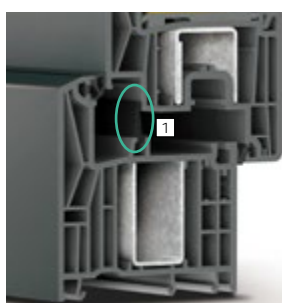

Lärm macht krank, auch wenn man ihn gar nicht mehr bewusst wahrnimmt. Untersuchungen belegen, dass die regelmäßige Belästigung mit Verkehrslärm zu einem deutlich höheren Risiko von Herz-Kreislauf-Erkrankungen führt. Lassen Sie Stress verursachenden Lärm außen vor. Durch die besondere Bautiefe von SYNEGO können spezielle Funktionsgläser verwendet werden, die für erhöhten Schallschutz sorgen – für Ruhe und ein entspanntes Zuhause.

1 Mitteldichtung