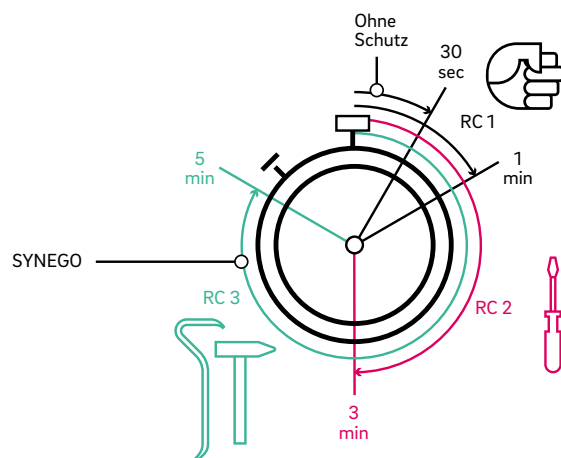

Genießen Sie Ihre Reise.

Und das Gefühl, dass Ihr Zuhause gut geschützt ist. Das präventive Sicherheitssystem Smart Guard erkennt Einbrecher vor dem Fenster und schreckt sie durch optische und akustische Signale ab.

Sicherheit bis Widerstandsklasse RC 3

Fenster mit der Widerstandsklasse RC 1 weisen einen geringen Einbruchschutz auf und können daher in relativ kurzer Zeit überwunden werden. Bei höheren Widerstandsklassen wird hingegen bedeutend mehr Zeit und vor allem auch schwereres Werkzeug benötigt. SYNEGO Fenster erreichen problemlos die Widerstandsklasse RC 2. Und sogar die Anforderungen der Widerstandsklasse RC 3 sind durch entsprechende Zusatzmaßnahmen einfach zu realisieren.