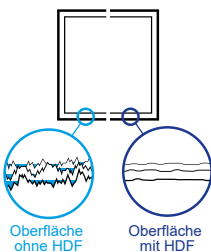

BBE-Fenstertechnik

Innen bleibt es ruhig

Mit dem optionalen Mitteldichtungssystem reduzieren SYNEGO Fenster den Schall um bis zu 47 Dezibel. Das entspricht etwa der Lautstärke eines Rasenmähers in wenigen Metern Entfernung. Damit erreichen SYNEGO Fenster eine bis zu 26-fache Lärmreduktion***.