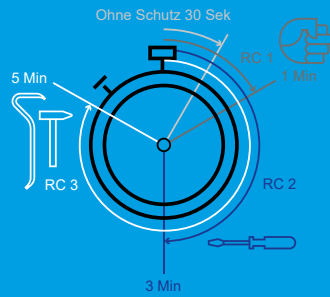

Sicherheit bis Widerstandsklasse RC 3

BBE: Ihr starker Partner

- Über 30 Jahre Erfahrung als Fachfirma für Fenstertechnik
- Fertigung in Deutschland
- 24.000 Fenster pro Jahr

Fenstertechnik Rollläden Haustüren

SYNEGO Fenster

Effizienter Schutz, nicht nur für die energetische Sanierung beim Altbau

- verfügbar als Fenster, Balkon- und Terrassentür
- optional mit zusätzlicher Mitteldichtung (MD) erhältlich
- bis zu 45 % mehr Wärmedämmung**
- besserer Lärmschutz (bis 47 Dezibel)
- höherer Einbruchschutz (bis RC 3)
- besondere Reinigungsfreundlichkeit
- leichtere Bedienung
- modernes Design und neue Farben
- nachhaltig: >40 % Rezyklatanteil

REHAU
EcoPuls

Sustainability
Competence