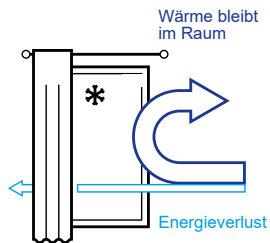

Ihr Zuhause wird warm, gemütlich und sicher

Im Vergleich zu aktuellen Standardfenstern überzeugt SYNEGO mit bis zu 45 % mehr Wärmedämmung**. In der Ausführung mit Mitteldichtung (MD) wurde so die Passivhaustauglichkeit gemäß ift-Richtlinien bestätigt.